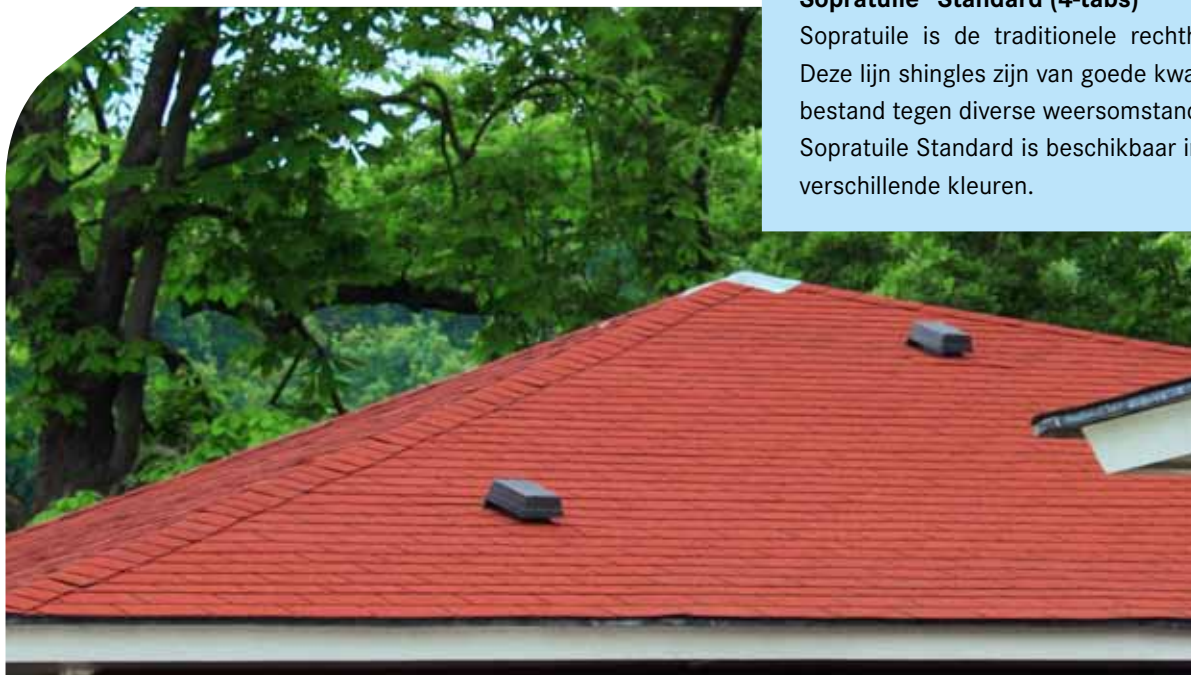

Licht gewicht

Shingles zijn een prachtig alternatief voor dakpannen of leien. Om shingles te verwerken op het dak, dient de hellingshoek minimaal 15° te zijn. Royal shingles zijn licht van gewicht, waardoor een lichte dakconstructie al voldoende is om de shingles te dragen. Tegenover een staaldak werken shingles goed als geluidsisolatie zodat hevige regen en hagel als minder storend worden ervaren.

Waterdichte kwalitatieve afwerking

De Royal shingles kenmerken zich door een meter lange strook van bitumen met een glasvlies inlage. De inlage van glasvlies maakt de dakbedekking stabiel, sterk en stevig. Het model wordt gevormd door de inkepingen aan de onderzijde van de strook. Een strook kan 3-tabs, 4-tabs of 5-tabs zijn.

Sopratuile® Standard (4-tabs)

Sopratuile is de traditionele rechthoekige shingle. Deze lijn shingles zijn van goede kwaliteit, flexibel en bestand tegen diverse weersomstandigheden. De lijn Sopratuile Standard is beschikbaar in maar liefst zes verschillende kleuren.

Red

2-tone brown

Dark grey

Black

Slate grey

2-tone green

Roof Color Eco (3-tabs)

Roof Color Eco is een traditionele rechthoekige dunne shingle. Deze Eco lijn shingles zijn van prima kwaliteit. Roof Color Eco shingles zijn zeer geschikt als dakbedekking voor tuinhuisjes, schuren, carports en dierenverblijven.